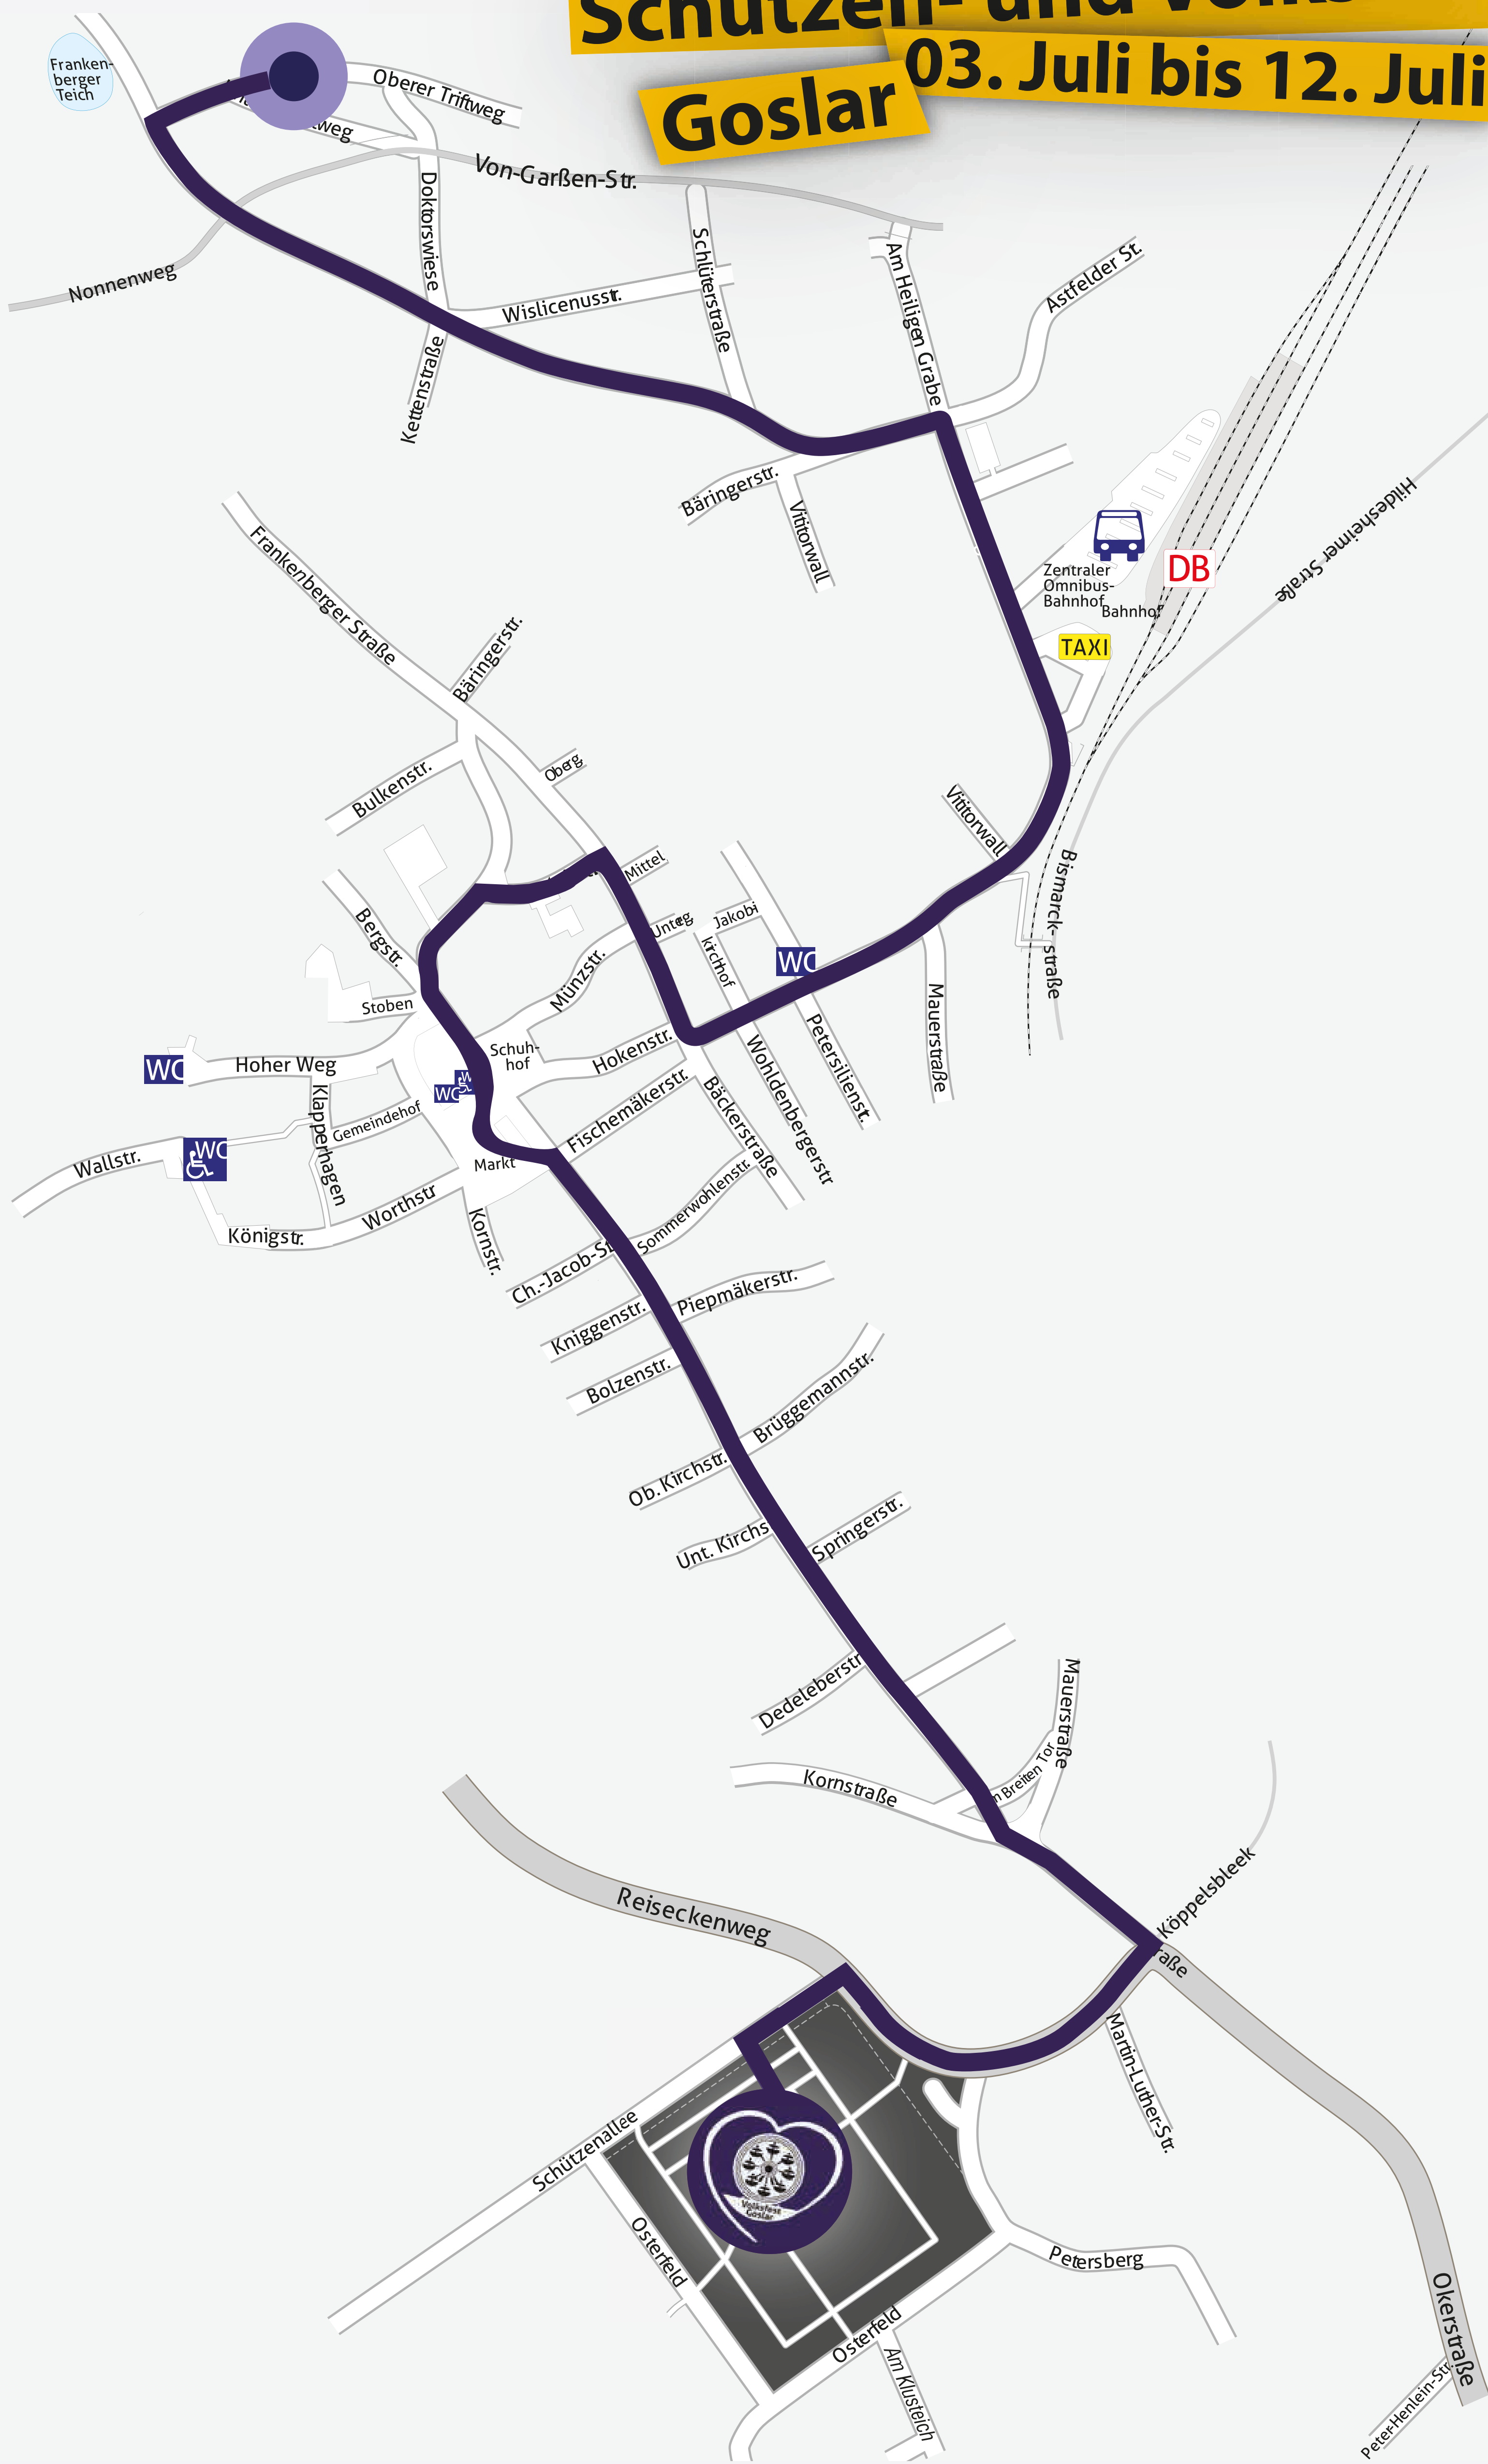

Schützen- und Volksfest Goslar 03. Juli bis 12. Juli

- 14 Uhr Antreten an den Treffpunkten: Alte Rodelbahn, Nonnenberg, Von-Garßen-Straße, Oberer- und Unterer Triftweg
- 14:30 Uhr Festumzug über Claustorwall – Astfelder Straße – Klub-Klubgartenstraße - Rosentorstraße - Bäckerstraße - Marktstraße - Marktplatz - Fleischscharren - Breite Straße - Okerstraße - Reiseckenweg - Osterfeld

Öffnungszeiten:

03.07.	15 – 1 Uhr (Ausschank + Zelt 2 Uhr)
Mo. – Do.	14 – 24 Uhr
Di.	14 – 24 Uhr (Ausschank + Zelt 1 Uhr)
Fr. & Sa.	14 – 1 Uhr (Ausschank + Zelt 2 Uhr)
So.	14 – 24 Uhr
12.07.	14 – 22 Uhr

Pott & Krammarkt

Mo. – Do.	14 – 22 Uhr
Fr. & Sa.	14 – 24 Uhr
So.	14 – 22 Uhr

Angebote:

Fahrgeschäfte

- Der Entertainer Firma Müller Volklandt – neu
- Auto Skooter Bee Bop Drive Firma Mantau
- Jaguar Express Firma K. Ahrend
- Mayday Firma Horlbeck & Meyer – WELTPREMIERE
- Big Spin Firma Welte
- Spin & Roll
- Swing Up Firma Rohleder – neu
- Die Krake Firma Markmann
- Infinity Firma Hoefnagels – neu
- Auto Skooter Formel 1 Firma Heitmann
- Breaddancer No 2 Firma Vespermann
- Riesenrad Grand Solei Firma Göbel – wieder dabei
- Achterbahn Wilde Maus Firma Göbel
- Großer Wellenflieger Firma Kaplan – neu
- Wildwasserbahn Piratenfluß
- Petersburger Schlittenfahrt Fa Burgdorf – neu